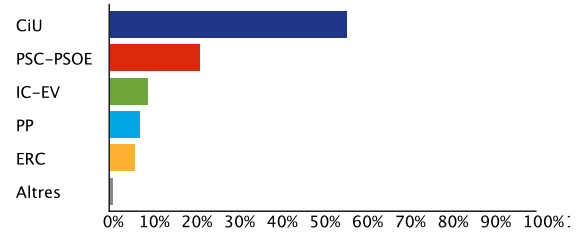

Total cens electoral	Total votants	Total abstenció
9.606	6.592	3.014
	68,63%	31,38%

Vots			
Vots nuls	Vots en blanc	Vots a candidatures	Vots vàlids
13	63	6.516	6.579
0,20%	0,96%	98,85%	99,80%

Resultats

Candidatures	Vots	Regidors
 Convergència i Unió	3.650	10
 Partit dels Socialistes de Catalunya-PSOE	1.379	4
 Iniciativa per Catalunya-Els Verds	582	1
 Partit Popular	471	1
 Esquerra Republicana de Catalunya	388	1
 Plataforma de los Independientes de España	46	0

Gràfics

Regidors

CiU	10
PSC-PSOE	4
IC-EV	1
PP	1
ERC	1
PIE	0

Vots

CiU	3.650	55,48%
PSC-PSOE	1.379	20,96%
IC-EV	582	8,85%
PP	471	7,16%
ERC	388	5,90%
PIE	46	0,70%