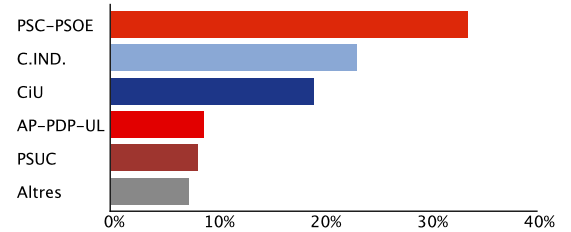

Eleccions Municipals 1983

Vila-seca		
Població	Municipis	Meses
17.747	1	0

Participació				
Cens electoral sense CERA	14 hores	18 hores	20 hores	Abstenció
11.384				3.739
				32,84%

Total cens electoral	Total votants	Total abstenció
11.384	7.645	3.739
	67,16%	32,85%

Vots			
Vots nuls	Vots en blanc	Vots a candidatures	Vots vàlids
76	20	7.549	7.569
0,99%	0,26%	98,74%	99,01%

Resultats

Candidatures	Vots	Regidors
 Partit dels Socialistes de Catalunya-PSOE	2.535	7
 A.E. Candidatura Independent Pro Salou	1.745	4
 Convergència i Unió	1.440	4
 Alianza Popular-Partido Demócrata Popular-U.Libé	654	1
 Partit Socialista Unificat de Catalunya	623	1
 Esquerra Republicana de Catalunya	289	0
 Moviment Comunista de Catalunya	263	0

Gràfics

Regidors

 PSC-PSOE	7
 C.IND.	4
 CiU	4
 AP-PDP-UL	1
 PSUC	1
 ERC	0
 MCC	0

Vots

 PSC-PSOE	2.535	33,49%
 C.IND.	1.745	23,05%
 CiU	1.440	19,02%
 AP-PDP-UL	654	8,64%
 PSUC	623	8,23%
 ERC	289	3,82%
 MCC	263	3,47%